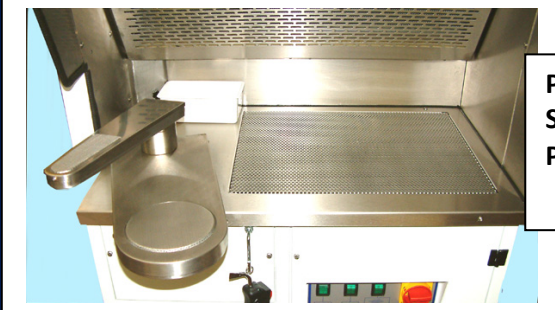

**Mod. CG-SC**  
Mini

**CABINA DI PRE & POST SMACCHIATURA**  
**PRE & POST SPOTTING CABINET**  
**CABINE DE PRE & POST DETACHAGE**

**HIGHLIGHTS**

PIANO E BRACCIOLI ASPIRANTI in A. INOX  
SPOTTING BOARD and ARMS in S.S. INOX WITH VACUUM  
PLATEAU et JEANNETTES ASPIRANTES en A.INOX