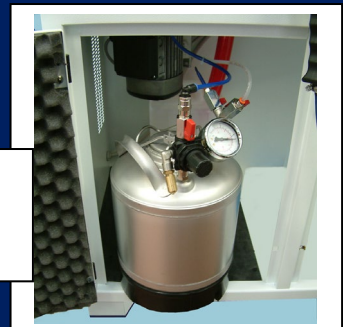

CONVOGLIATORE SCARICO ARIA  
AIR DISCHARGER CONVEYOR  
CONCOYER DECHARGE D'AIR

FOTOCELLULA per comando ASPIRAZIONE  
PHOTOCELL for VACUUM function  
PHOTOCELLULE pour fonction ASPIRATION

SERBATOIO in A. INOX x SAPONE Lt 8  
SOAP Tank in S.S.INOX Lts 8  
RESERVOIRE en A.INOX pour SAVON Lts 8