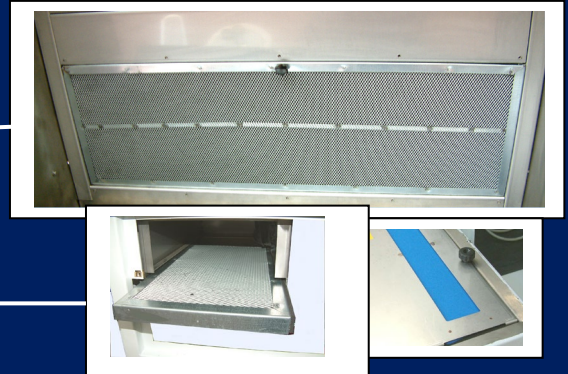

**Mod. CG-SC**  
Mini

**CABINA DI PRE & POST SMACCHIATURA**  
**PRE & POST SPOTTING CABINET**  
**CABINE DE PRE & POST DETACHAGE**

**HIGHLIGHTS**

PIANO E BRACCIOLI ASPIRANTI in A. INOX  
SPOTTING BOARD and ARMS in S.S. INOX WITH VACUUM  
PLATEAU et JEANNETTES ASPIRANTES en A.INOX

n.2 FILTRI A CARBONI ATTIVI  
n.2 ACTIVATED CHARBON  
n.2 FILTERS

x CABINA  
CABIN  
CABINE

x BRACCIOLI  
ARMS  
JEANNETTES

PLEXIGLASS PROTEZIONE VISO  
FACE PROTECTION PLEXIGLASS  
PLEXIGLASS PROTECTION VISAGE

CONVOGLIATORE SCARICO ARIA  
AIR DISCHARGER CONVEYOR  
CONCOYER DECHARGE D'AIR

FOTOCELLULA per comando ASPIRAZIONE  
PHOTOCELL for VACUUM function  
PHOTOCELLULE pour fonction ASPIRATION

SERBATOIO in A. INOX x SAPONE Lt 8  
SOAP Tank in S.S.INOX Lts 8  
RESERVOIRE en A.INOX pour SAVON Lts 8