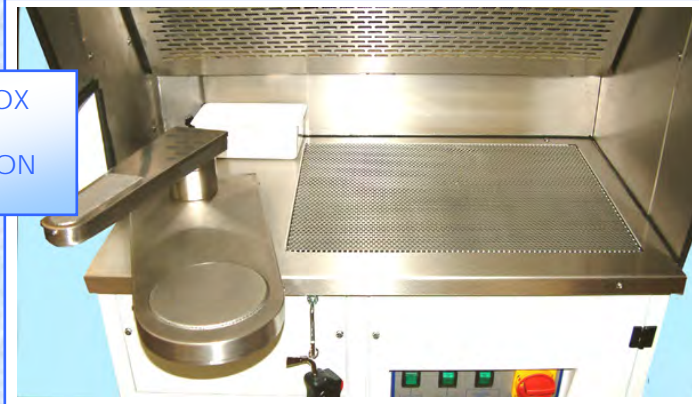

Mod. CG – SC MINI

Mod. CG – SC MAXI

COCCHI

Mod. CG – SC MINI . CG-SC MAXI

DI SERIE – BASIC EQUIPPED – EQUIP. de BASE

PIANO ASPIRANTE IN ACCIAIO INOX
INOX BOARD WITH VACUUM
PLATEAU EN INOX AVEC ASPIRATION

Filtri a carboni Attivi – Activated Carbons Filters - Filtres à Chrbons Act.

**CABINA di PRE & POST
SMACCHIATURA a Freddo
e/o a Vapore
con Zona Lavoro in Acciaio
Inox
protetta da "Doppio" Filtro a
Carboni Attivi**

N°3 MOTORI da HP 0,5 cad.
N°1 NEON ILLUMINIZIONE IP 65
ASPIRAZIONE 0,6-0,8 M/s
Consumo Base : 1150 watt
Pressione Aria 7 Bar (15 Lts/m)
Serbatoio Aria Lt 10
... (solo con compressore)
Pressione Vapore 3,5 Bar
... (solo con caldaie)