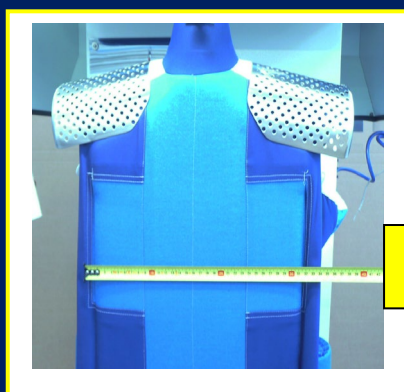

Mod. Easy 2

MANICHINO STIRACAMICIE UMIDE

WET-SHIRT FORM FINISHER

MANNEQUIN CHEMISE UMIDES

HIGHLIGHTS

32 cm

Soffiatura Hp 1,7  
Blowing Hp 1,7  
Soufflerie Hp 1,7

Aspirazione Hp 0,7  
Vacuum Hp 0,7  
Aspiration Hp 0,7

TOUCH-SCREEN Comp.

**EASY TV Vapore / Steam / Vapeur**

**Vapore – Steam – Vapeur 5 BAR**

**Kg/h 20**

**EASY 2 e Elettrico / Electric / Electrique**

**Aria Calda – Hot Air – Air Chaude**

**Kw 12-14**