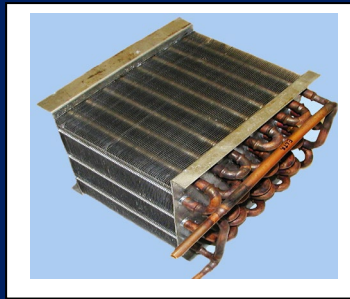

Mod. Easy 2

MANICHINO STIRACAMICIE UMIDE

WET-SHIRT FORM FINISHER

MANNEQUIN CHEMISE UMIDES

HIGHLIGHTS

32 cm

Soffiatura Hp 1,7  
Blowing Hp 1,7  
Soufflerie Hp 1,7

Aspirazione Hp 0,7  
Vacuum Hp 0,7  
Aspiration Hp 0,7

TOUCH-SCREEN Comp.

**EASY TV Vapore / Steam / Vapeur**

**Vapore – Steam – Vapeur 5 BAR**

**Kg/h 20**

**EASY 2 e Elettrico / Electric / Electrique**

**Aria Calda – Hot Air – Air Chaude**

**Kw 12-14**