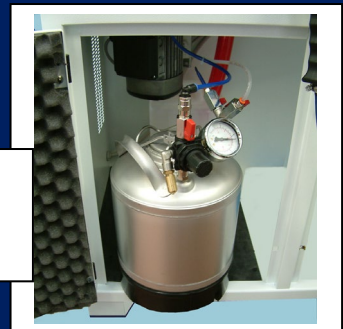

CONVOGLIATORE SCARICO ARIA  
AIR DISCHARGER CONVEYOR  
CONCOYER DECHARGE D'AIR

FOTOCELLULA per comando ASPIRAZIONE  
PHOTOCELL for VACUUM function  
PHOTOCELLULE pour fonction ASPIRATION

SERBATOIO in A. INOX x SAPONE Lt 8  
SOAP Tank in S.S.INOX Lts 8  
RESERVOIRE en A.INOX pour SAVON Lts 8