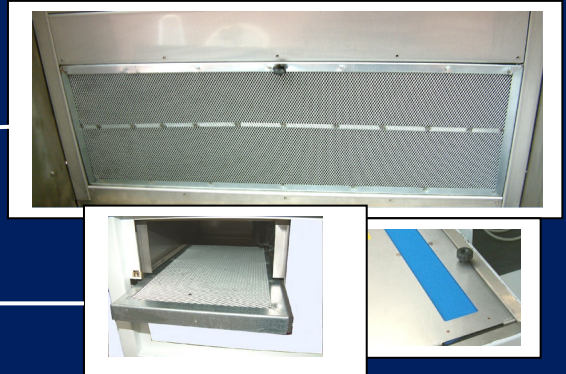

**Mod. CG-SC  
MAXI**

**CABINA DI PRE & POST SMACCHIATURA  
PRE & POST SPOTTING CABINET  
CABINE DE PRE & POST DETACHAGE**

**HIGHLIGHTS**

PIANO E BRACCIOLI ASPIRANTI in A. INOX  
SPOTTING BOARD and ARMS in S.S. INOX WITH VACUUM  
PLATEAU et JEANNETTES ASPIRANTES en A.INOX

n.2 FILTRI A CARBONI ATTIVI  
n.2 ACTIVATED CHARBON  
n.2 FILTERS

x CABINA  
CABIN  
CABINE

x BRACCIOLI  
ARMS  
JEANNETTES

PLEXIGLASS PROTEZIONE VISO  
FACE PROTECTION PLEXIGLASS  
PLEXIGLASS PROTECTION VISAGE

CONVOGLIATORE SCARICO ARIA  
AIR DISCHARGER CONVEYOR  
CONCOYER DECHARGE D'AIR

FOTOCELLULA per comando ASPIRAZIONE  
PHOTOCELL for VACUUM function  
PHOTOCELLULE pour fonction ASPIRATION

SERBATOIO in A. INOX x SAPONE Lt 8  
SOAP Tank in S.S.INOX Lts 8  
RESERVOIRE en A.INOX pour SAVON Lts 8