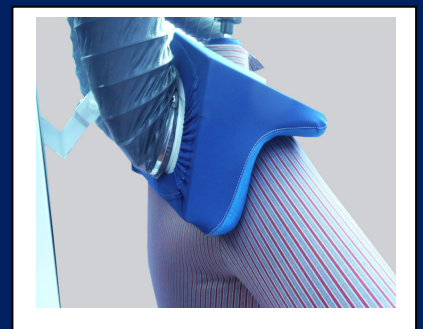

Optional

Sistema stira-spalle con RECUPERO ARIA CALDA Airbooster
System ironing-shoulder with HOT-AIR RECOVERY Airbooster
Système repassage Epaulles avec RECUPERATEUR AIR-CHAUDE Airbooster