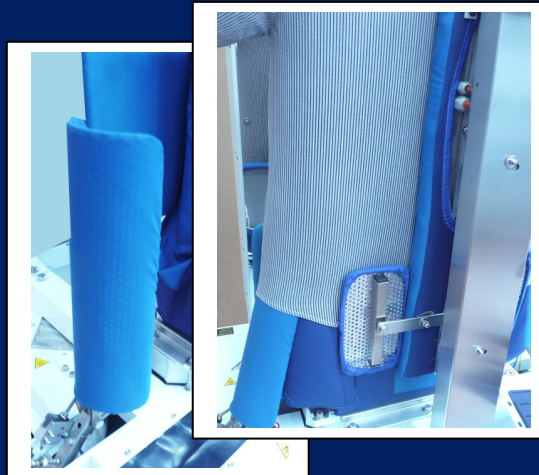

Pinze Polsini con Stirafessini
Cuffs Clamps with Tabs-ironers
Pinces Poignets avec Rep. ouv.

TOUCH-SCREEN Comp.

Regolatori Angolo Maniche
Regulators sleeves corners
Regulateurs Angles Manches

Optional

Aspirazione Hp 1
Vacuum Hp 1
Aspiration Hp 1