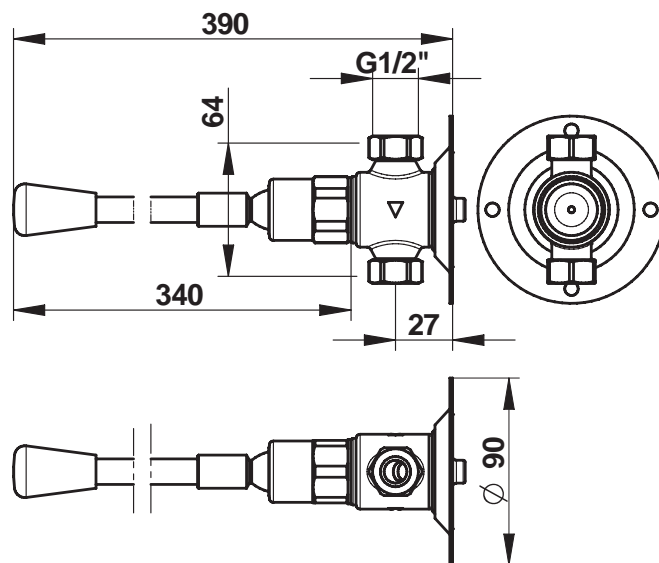

Gamme : Robinet simple temporisé pour lavabo
Réf : 31683 - PRESTO 712 à commande fémorale

> Pression d'utilisation recommandée :

- 1 à 5 bars

> Débit :

- 6 l/mn à 3 bars - Réglage 4 positions
- Dispositif anti-coup de bélier

> Durée d'écoulement :

- 15 secondes \pm 5 secondes

> Matière:

- Levier en laiton

> Fonctionnement :

- Par simple action du genou sur la commande omnidirectionnelle (déclenchement souple)

> Alimentation hydraulique :

- Alimentation en ligne en eau froide, chaude ou pré-mitigée
- Arrivée et sortie mâle 1/2" (15x21)

> Résistance thermique :

- Ce robinet résiste à une température de 75°C durant 30 minutes dans le cadre de chocs thermiques

> Sécurité :

- Repère par point de couleur inusable et indémontable (bleu ou rouge)

> Livré avec :

- 1 Joint d'écrou
- 1 Écrou raccord
- 2 pions, bleu et rouge

> Normes / Agréments :

- Corps en laiton conforme aux normes NF EN1982 / NF EN12164 / NFEN12165
- Traitement de surface Nickel-Chrome selon NF EN12540
- Résistance au brouillard salin neutre (NSS) : 200 h selon NF ISO 9227
- Classe acoustique II